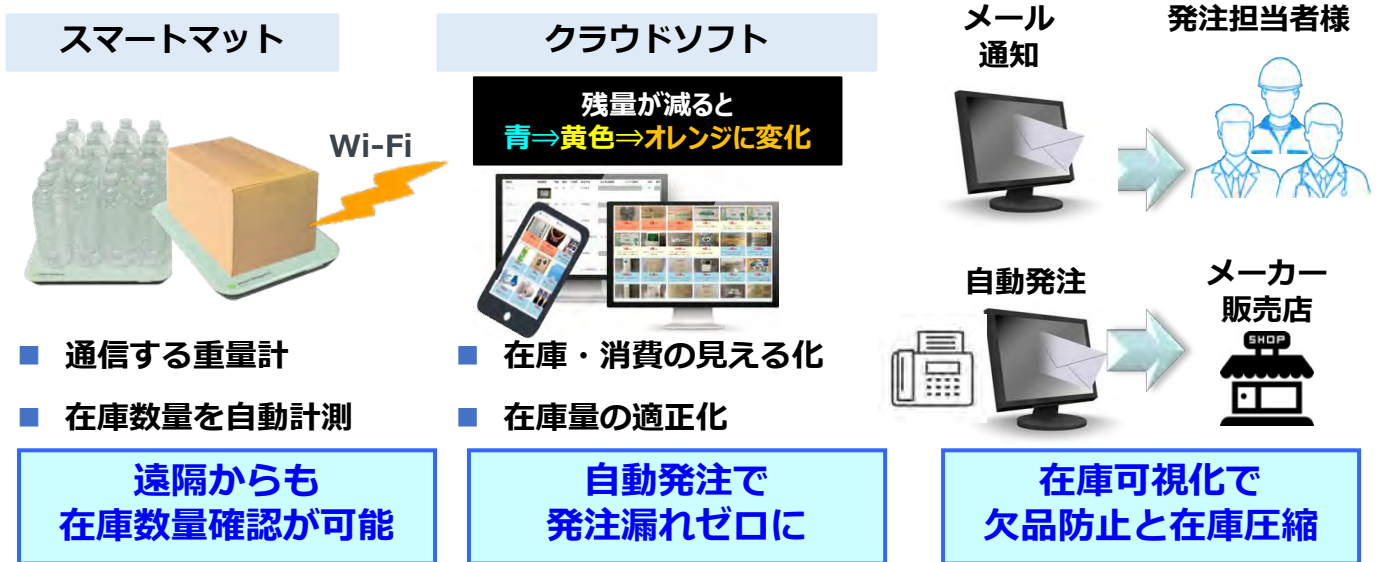

在庫管理・発注・棚卸業務を自動化

<DX推進&SDGs推進に最適>

SUSTAINABLE DEVELOPMENT GOALS

SmartMat Cloud スマートマットクラウド

医薬品や消耗品の在庫管理や発注・補充作業でお困りではありませんか？

間に合わない
注文が手間
長時間労働
在庫切れが不安
備品が似てる
かぞえ間違い
記帳漏れ
入力ミス

スマートマットクラウドが画期的な仕組みで解決！

1,400件以上導入実績

スマートマットに商品を置くだけで自動在庫管理+勝手に自動発注！

【お客様の声】

もともと在庫管理は手で数えて手書きで記入していたのですが、かなり時間を割いていましたし、結構大変でしたね。万一の在庫切れの時は大騒ぎ。

以前は、液面の位置を線を引き毎日6回も目視で確認！

手書きで数えている時間が大幅に削減されました。あとは、在庫を確認するためにいちいち倉庫に行かなくても、事務所で確認することができるので、移動する時間も削減されましたね。また、在庫を多く抱える必要がないため在庫金額を下げることもできると、消費期限が切れてしまうロスを減らすこともできると思っています。