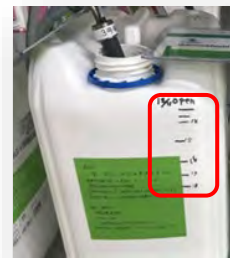

スマートマットに商品を置くだけで自動在庫管理+勝手に自動発注！

【お客様の声】

もともと在庫管理は手で数えて手書きで記入していたのですが、かなり時間を割いていましたし、結構大変でしたね。万一の在庫切れの時は大騒ぎ。

以前は、液面の位置を線を引き毎日6回も目視で確認！

手書きで数えている時間が大幅に削減されました。あとは、在庫を確認するためにいちいち倉庫に行かなくても、事務所で確認することができるので、移動する時間も削減されましたね。また、在庫を多く抱える必要がないため在庫金額を下げることもできると、消費期限が切れてしまうロスを減らすこともできると思っています。